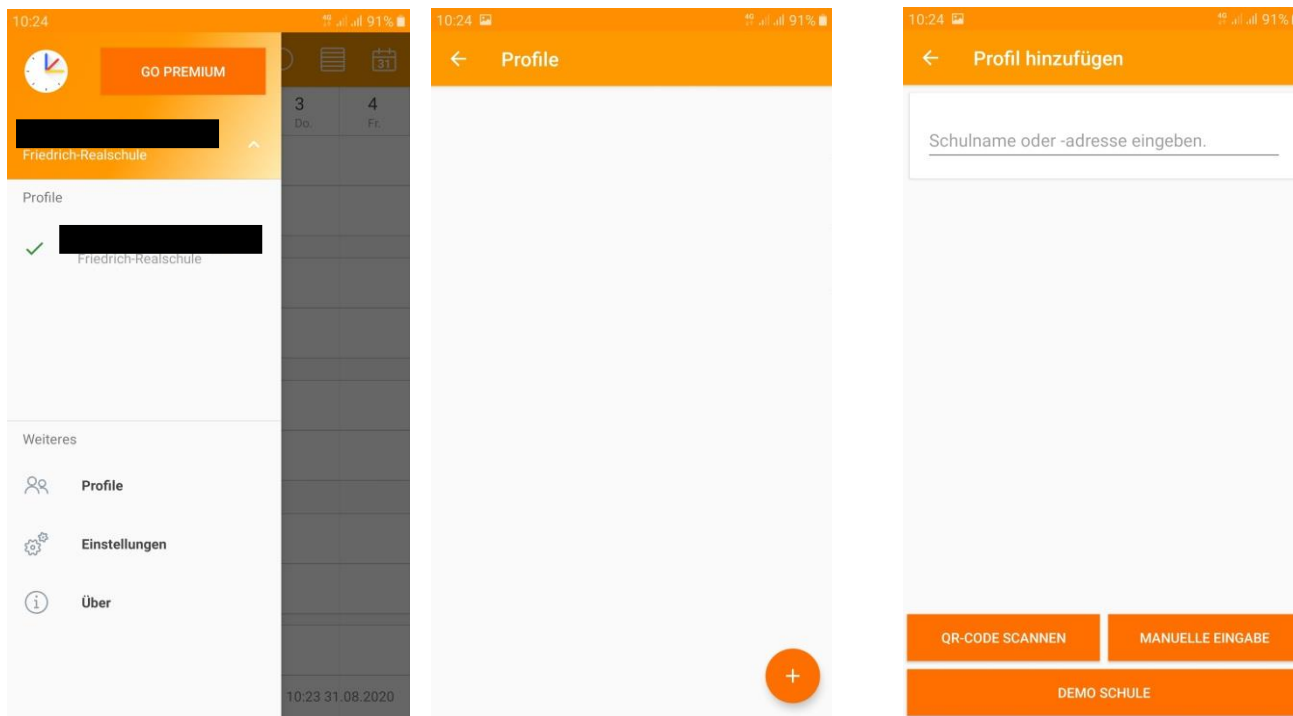

Account mit Mobiltelefon verbinden

Sie können z.Zt. den Online-Stundenplan und die Messenger-Funktion mit Ihrem Mobiltelefon verbinden.

1. Installieren Sie die Apps „Untis Mobile“ und auf Ihrem Mobiltelefon oder Ihrem Tablett.
2. Melden Sie sich über einen Browser bei Untis an.

3. Klicken Sie auf das „Profil“-Symbol  (direkt neben „Abmelden“, ganz oben)
4. Wählen Sie „Freigaben“ und klicken Sie auf „Anzeigen“

5. Starten Sie gleichzeitig die App „Untis Mobile“ und legen Sie einen dort einen neuen Benutzer an. (Beispiel mit Android)

Wählen Sie „Profile“

Klicken Sie auf das „+“

Wählen Sie QR-Code scannen aus.
Alternativ: „Manuelle Eingabe“

Beenden Sie die Einrichtung durch klicken auf das Häkchen.

6. Die Einrichtung kann auf mehreren Geräten gleichzeitig erfolgen.